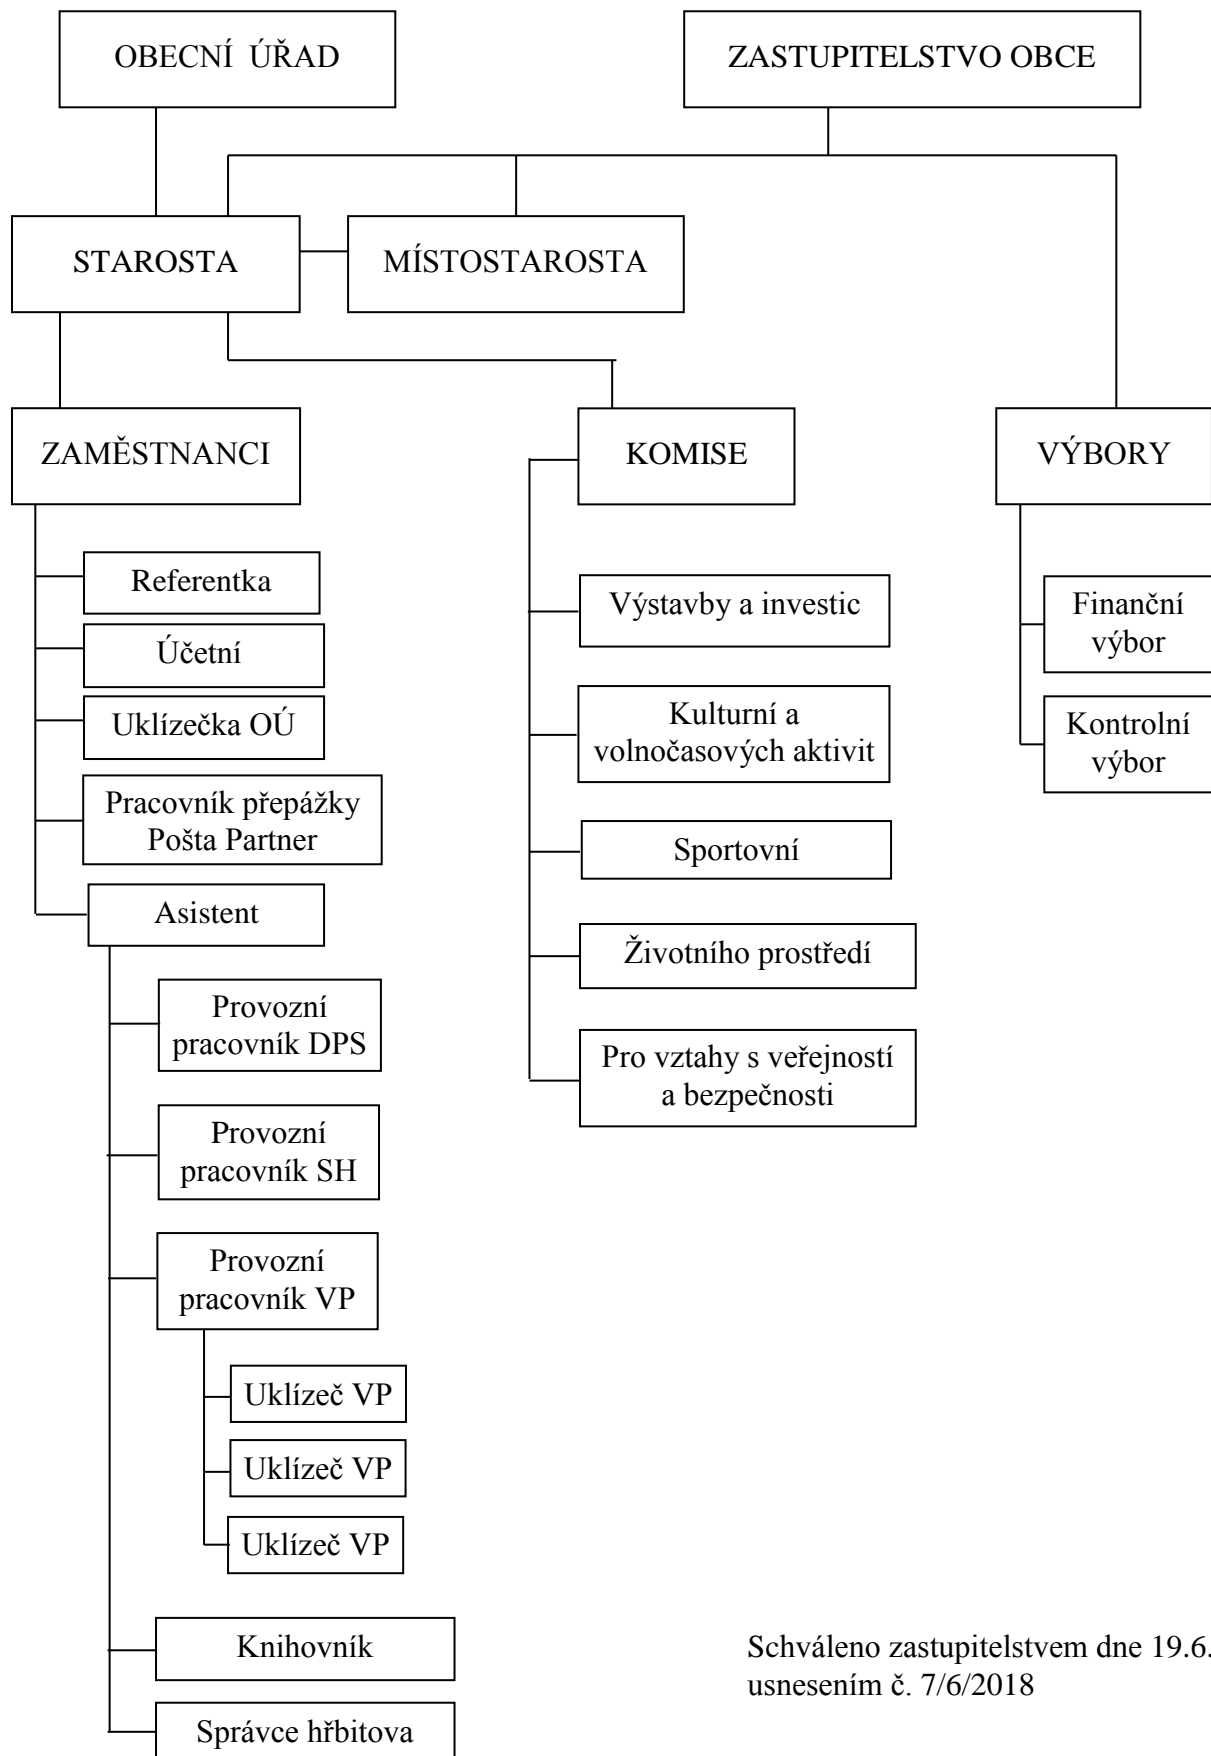

Organizační struktura OÚ Podolí, okres Brno-venkov

Schváleno zastupitelstvem dne 19.6.2018  
usnesením č. 7/6/2018