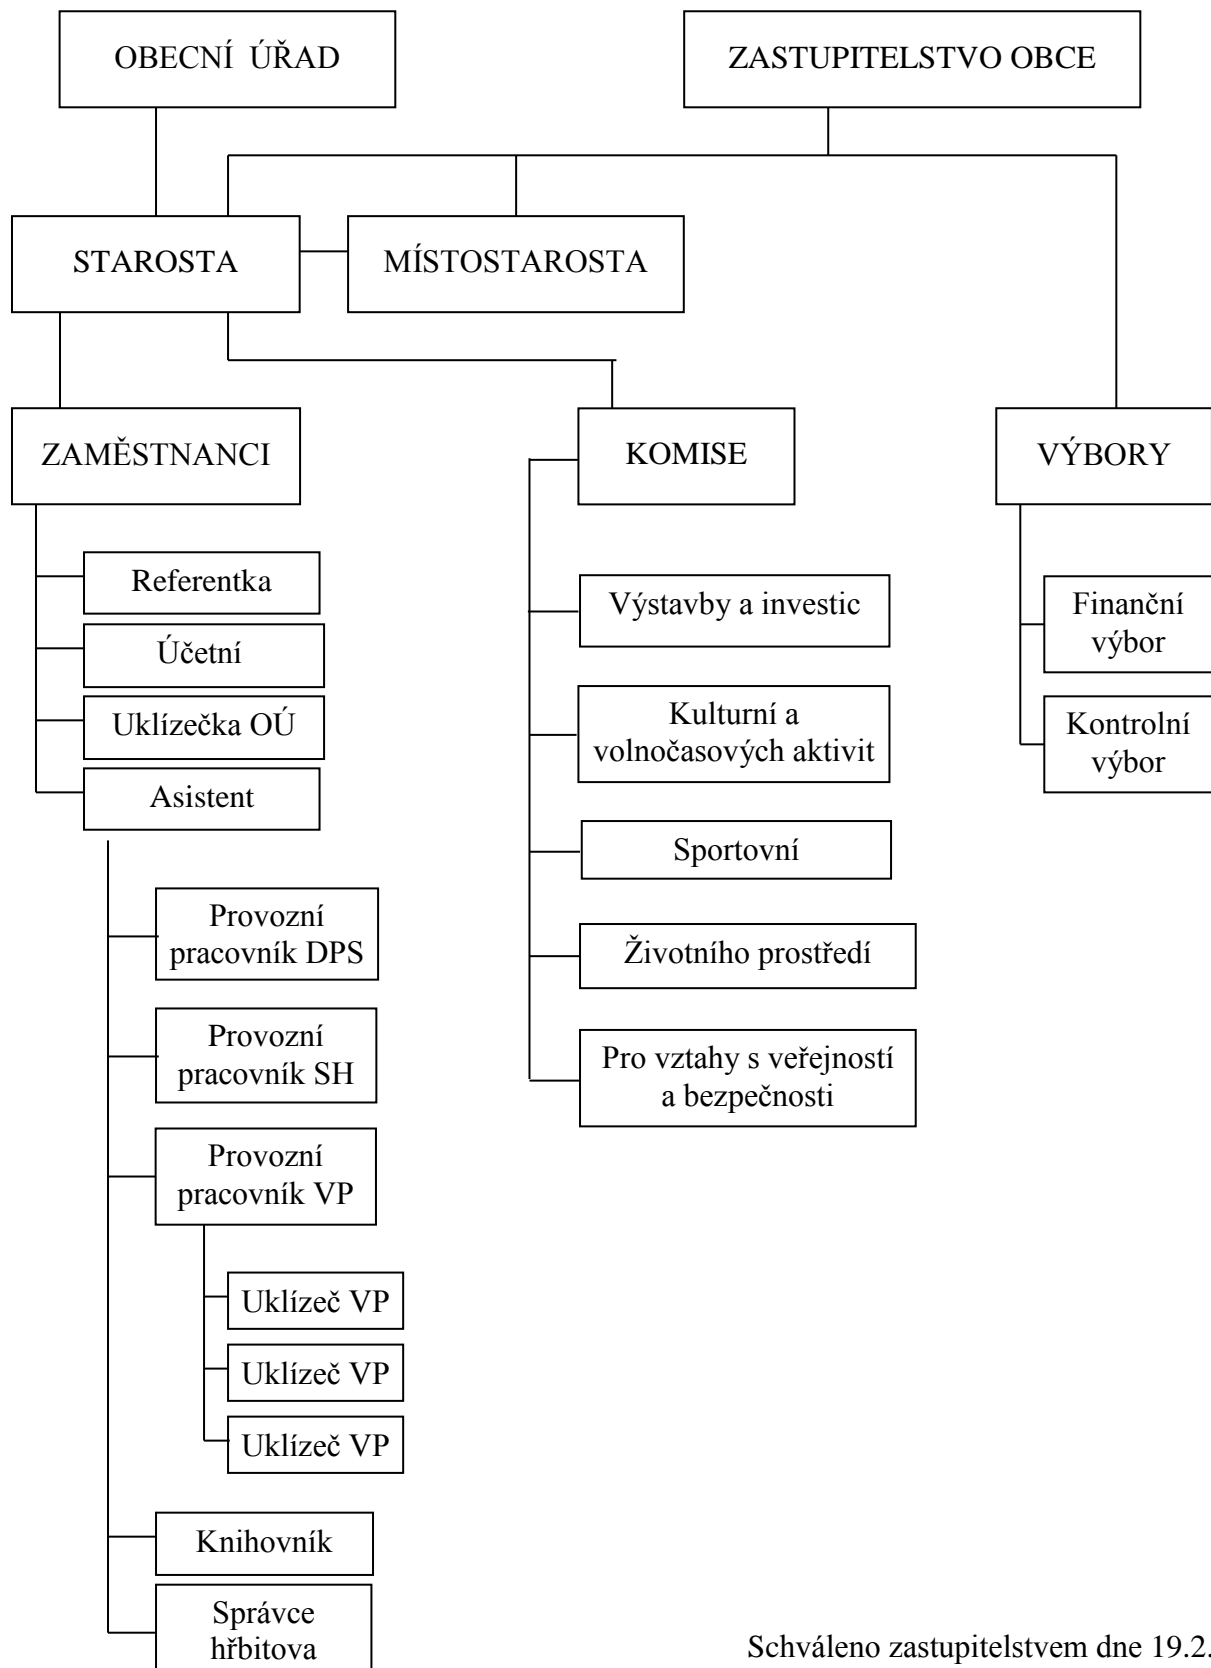

Organizační struktura OÚ Podolí, okres Brno-venkov

Schváleno zastupitelstvem dne 19.2.2015
usnesením č. 8/2/2015